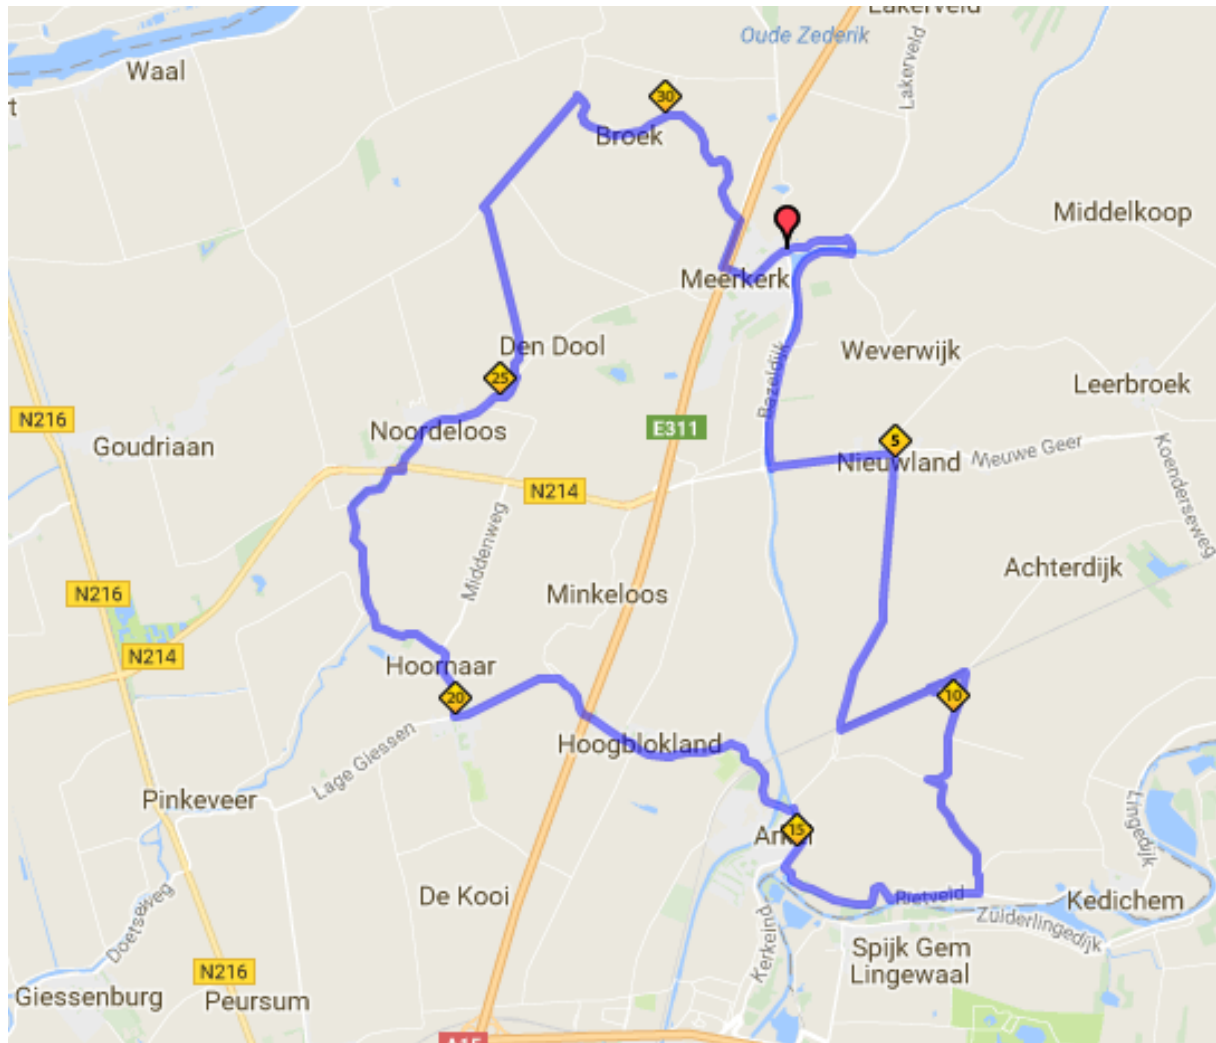

AWM- Toertocht...Lekker fietsen is zorgen voor de natuur ! ...Neem je afval mee.

30 km route Arno Wallaard Memorial Toertocht 2018

Route: Meerkerk, Nieuwland, Achterdijk, Arkel, Hoogblokland, Hoornaar, Noordeloos, Meerkerk (33 km)

Start en finish

Start /Finish: Eeterij Het Kleine Brughuis, Dorpsplein 2, Meerkerk 0183-35 22 08

Start / Finish : Restaurant/ Brasserie De Krom, Oosteinde 6 , Oud Alblas 0184-691282

Ziekenhuizen in de omgeving

Albert Schweitzer ziekenhuis

Locatie Dordrecht

Albert Schweitzerplaats 25

3318 AT Dordrecht

Tel: 078-654 11 11

Locatie Sliedrecht

Wilhelminastraat 75

3361 XV Sliedrecht