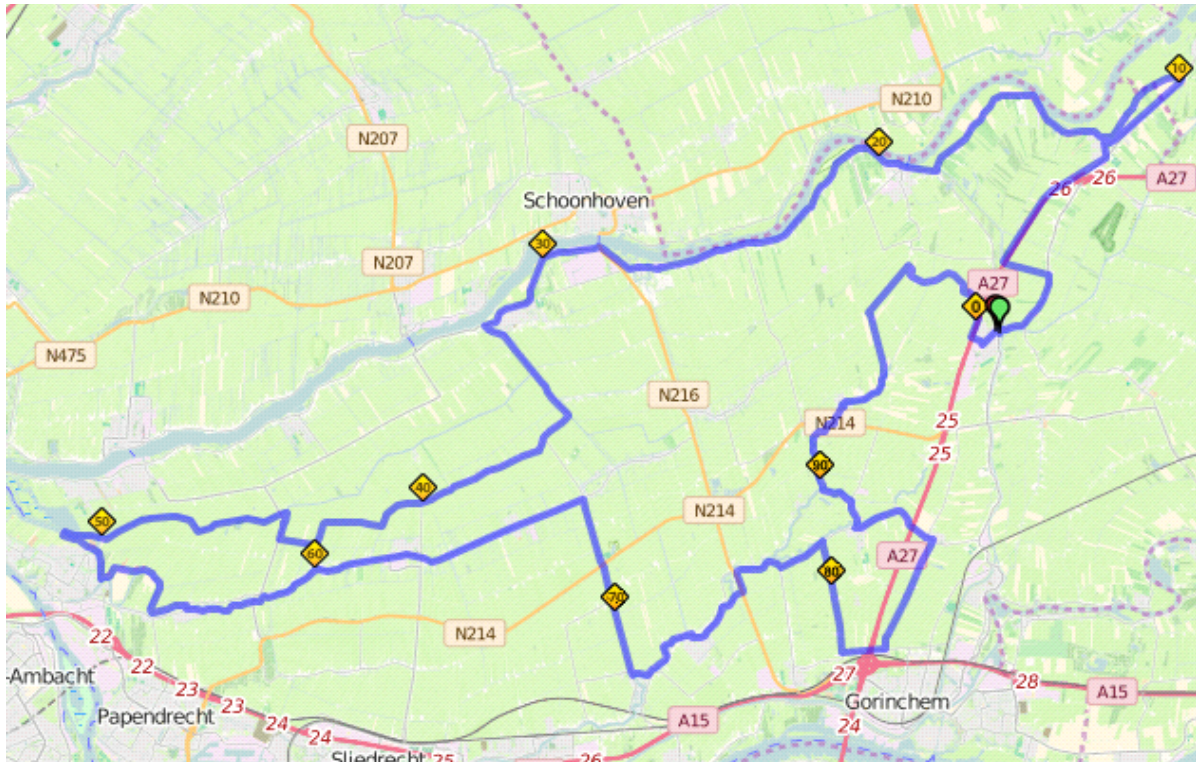

AWM- Toertocht...Lekker fietsen is zorgen voor de natuur ! ...Neem je afval mee.

100 km route Arno Wallaard Memorial Toertocht 2018

Route: Meerkerk, Lexmond, Ameide, Tienhoven, Langerak, Nieuwpoort, Groot-Ammerz, Brandwijk, Alblasserdam, Oud-Alblas, Bleskensgraaf, Molenaarsgraaf, Giessen-Oudkerk, Giessenburg, Schelluinen, Hoogblokland, Hoornaar, Noordeloos, Meerkerk .

Start en finish

Start /Finish: Eeterij Het Kleine Brughuis, Dorpsplein 2, Meerkerk 0183-35 22 08

Start / Finish : Restaurant/ Brasserie De Krom, Oosteinde 6 , Oud Alblas 0184-691282

Ziekenhuizen in de omgeving

Albert Schweitzer ziekenhuis

Locatie Dordwijk

Albert Schweitzerplaats 25

3318 AT Dordrecht

Tel: 078-654 11 11

BeatrixZiekenhuis

Banneweg 57

4204 AA Gorinchem

Tel: 0183-644444

**Let op bij het oversteken van gevaarlijke kruispunten.
Neem geen risico!**

Zet je helm op...een kopzorg minder!