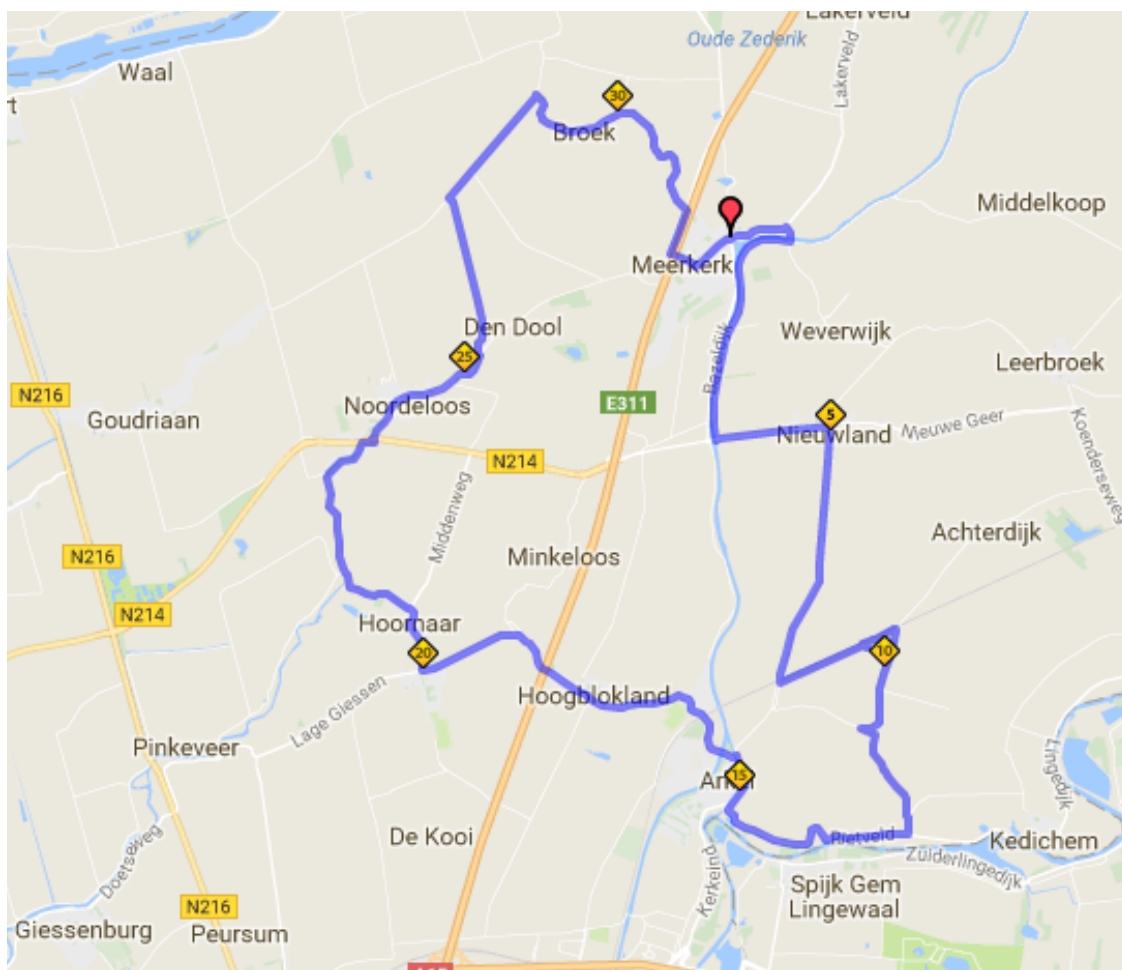

AWM- Toertocht...Lekker fietsen is zorgen voor de natuur ! ...Neem je afval mee.

30 km route Arno Wallaard Memorial Toertocht 2019

Route: Meerkerk, Nieuwland, Achterdijk, Arkel, Hoogblokland, Hoornaar, Noordeloos, Meerkerk (33 km)

Start en finish

Start /Finish: Eeterij Het Kleine Brughuis, Dorpsplein 2, Meerkerk 0183-35 22 08

Ziekenhuizen in de omgeving

Albert Schweitzer ziekenhuis

Locatie Dordwijk

Albert Schweitzerplaats 25

3318 AT Dordrecht

Tel: 078-654 11 11

Locatie Sliedrecht

Wilhelminastraat 75

3361 XV Sliedrecht

Tel: 078 - 654 11 11

BeatrixZiekenhuis

Banneweg 57

4204 AA Gorinchem

Tel: 0183-644444

Let op bij het oversteken van gevaarlijke kruispunten. Neem geen risico!

Zet je helm op...een kopzorg minder!