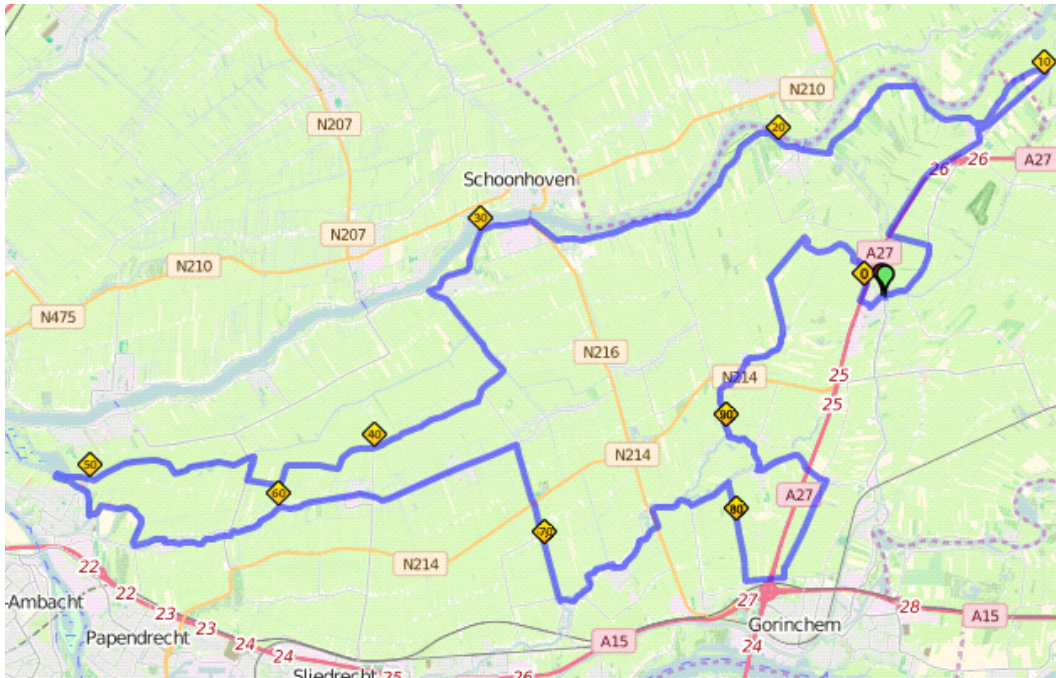

AWM- Toertocht...Lekker fietsen is zorgen voor de natuur ! ...Neem je afval mee.

100 km route Arno Wallaard Memorial Toertocht 2020

Route: Meerkerk, Lexmond, Ameide, Tienhoven, Langerak, Nieuwpoort, Groot-Amers, Brandwijk, Alblasterdam, Oud-Alblas, Bleskensgraaf, Molenaarsgraaf, Giessen-Oudekerk, Giessenburg, Schelluinen, Hoogblokland, Hoornaar, Noordeloos, Meerkerk .

Start en finish

Start /Finish: Eeterij Het Kleine Brughuis, Dorpsplein 2, Meerkerk 0183-35 22 08

Start / Finish : Restaurant/ Brasserie De Krom, Oosteinde 6 , Oud Alblas 0184-691282

Ziekenhuizen in de omgeving

Albert Schweitzer ziekenhuis

Locatie Dordwijk

Albert Schweitzerplaats 25

3318 AT Dordrecht

Tel: 078-654 11 11

Beatrix Ziekenhuis

Banneweg 57

4204 AA Gorinchem

Tel: 0183-644444

Let op bij het oversteken van gevaarlijke kruispunten. Neem geen risico!

Zet je helm op...een kopzorg minder!