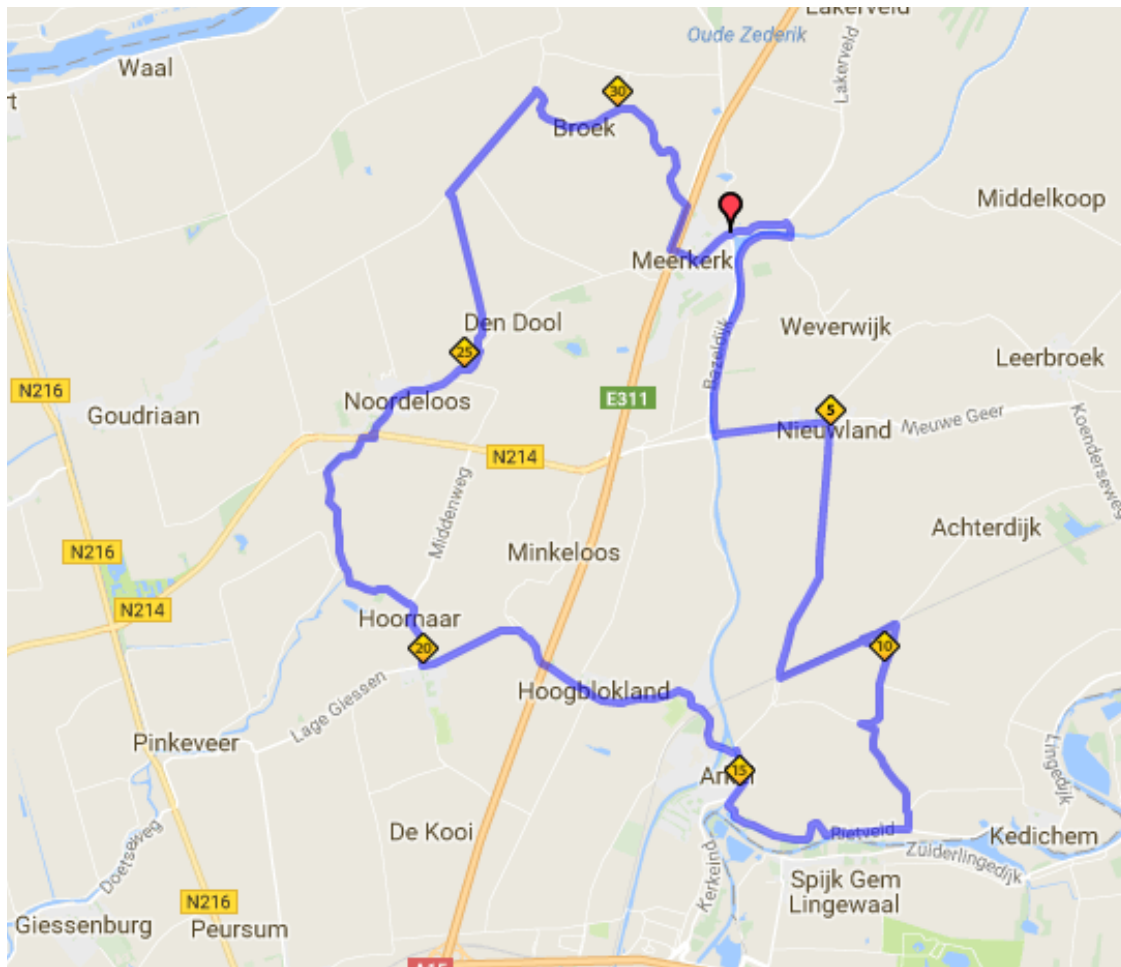

AWM- Toertocht...Lekker fietsen is zorgen voor de natuur ! ...Neem je afval mee.

30 km route Arno Wallaard Memorial Toertocht 2020

Route: Meerkerk, Nieuwland, Achterdijk, Arkel, Hoogblokland, Hoornaar, Noordeloos, Meerkerk (33 km)

Start en finish

Start /Finish: Eeterij Het Kleine Brughuis, Dorpsplein 2, Meerkerk 0183-35 22 08

Ziekenhuizen in de omgeving

Albert Schweitzer ziekenhuis

Locatie Dordwijk	Locatie Sliedrecht
Albert Schweitzerplaats 25	Wilhelminastraat 75
3318 AT Dordrecht	3361 XV Sliedrecht
Tel: 078-654 11 11	Tel: 078 - 654 11 11

Beatrix Ziekenhuis

Banneweg 57
4204 AA Gorinchem
Tel: 0183-644444

Let op bij het oversteken van gevaarlijke kruispunten. Neem geen risico!

Zet je helm op...een kopzorg minder!