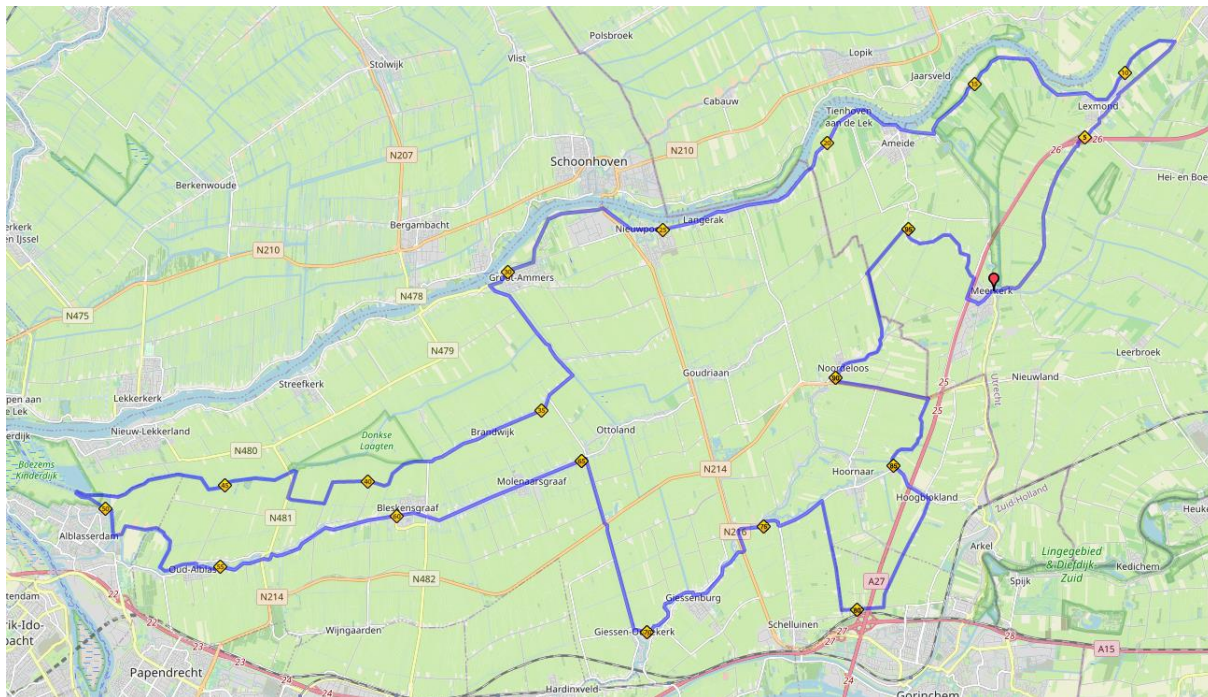

## **AWM- Toertocht...Lekker fietsen is zorgen voor de natuur ! ...Neem je afval mee.**

100 km route Arno Wallaard Memorial Toertocht 2020

**Route:** Meerkerk ,Lexmond, Ameide, Tienhoven, Langerak, Nieuwpoort, Groot-Amers, Brandwijk, Alblasterdam, Oud-Alblas, Bleskensgraaf, Molenaarsgraaf, Giessen-Oudkerk, Giessenburg, Schelluinen, Hoogblokland, Noordeloos, Meerkerk .

### **Start en finish**

Start /Finish: Eeterij Het Kleine Brughuis, Dorpsplein 2, Meerkerk 0183-35 22 08

Start / Finish : Restaurant/ Brasserie De Krom, Oosteinde 6 , Oud Alblas 0184-691282

### **Ziekenhuizen in de omgeving**

#### **Albert Schweitzer ziekenhuis**

Locatie Dordwijk

Albert Schweitzerplaats 25

3318 AT Dordrecht

Tel: 078-654 11 11